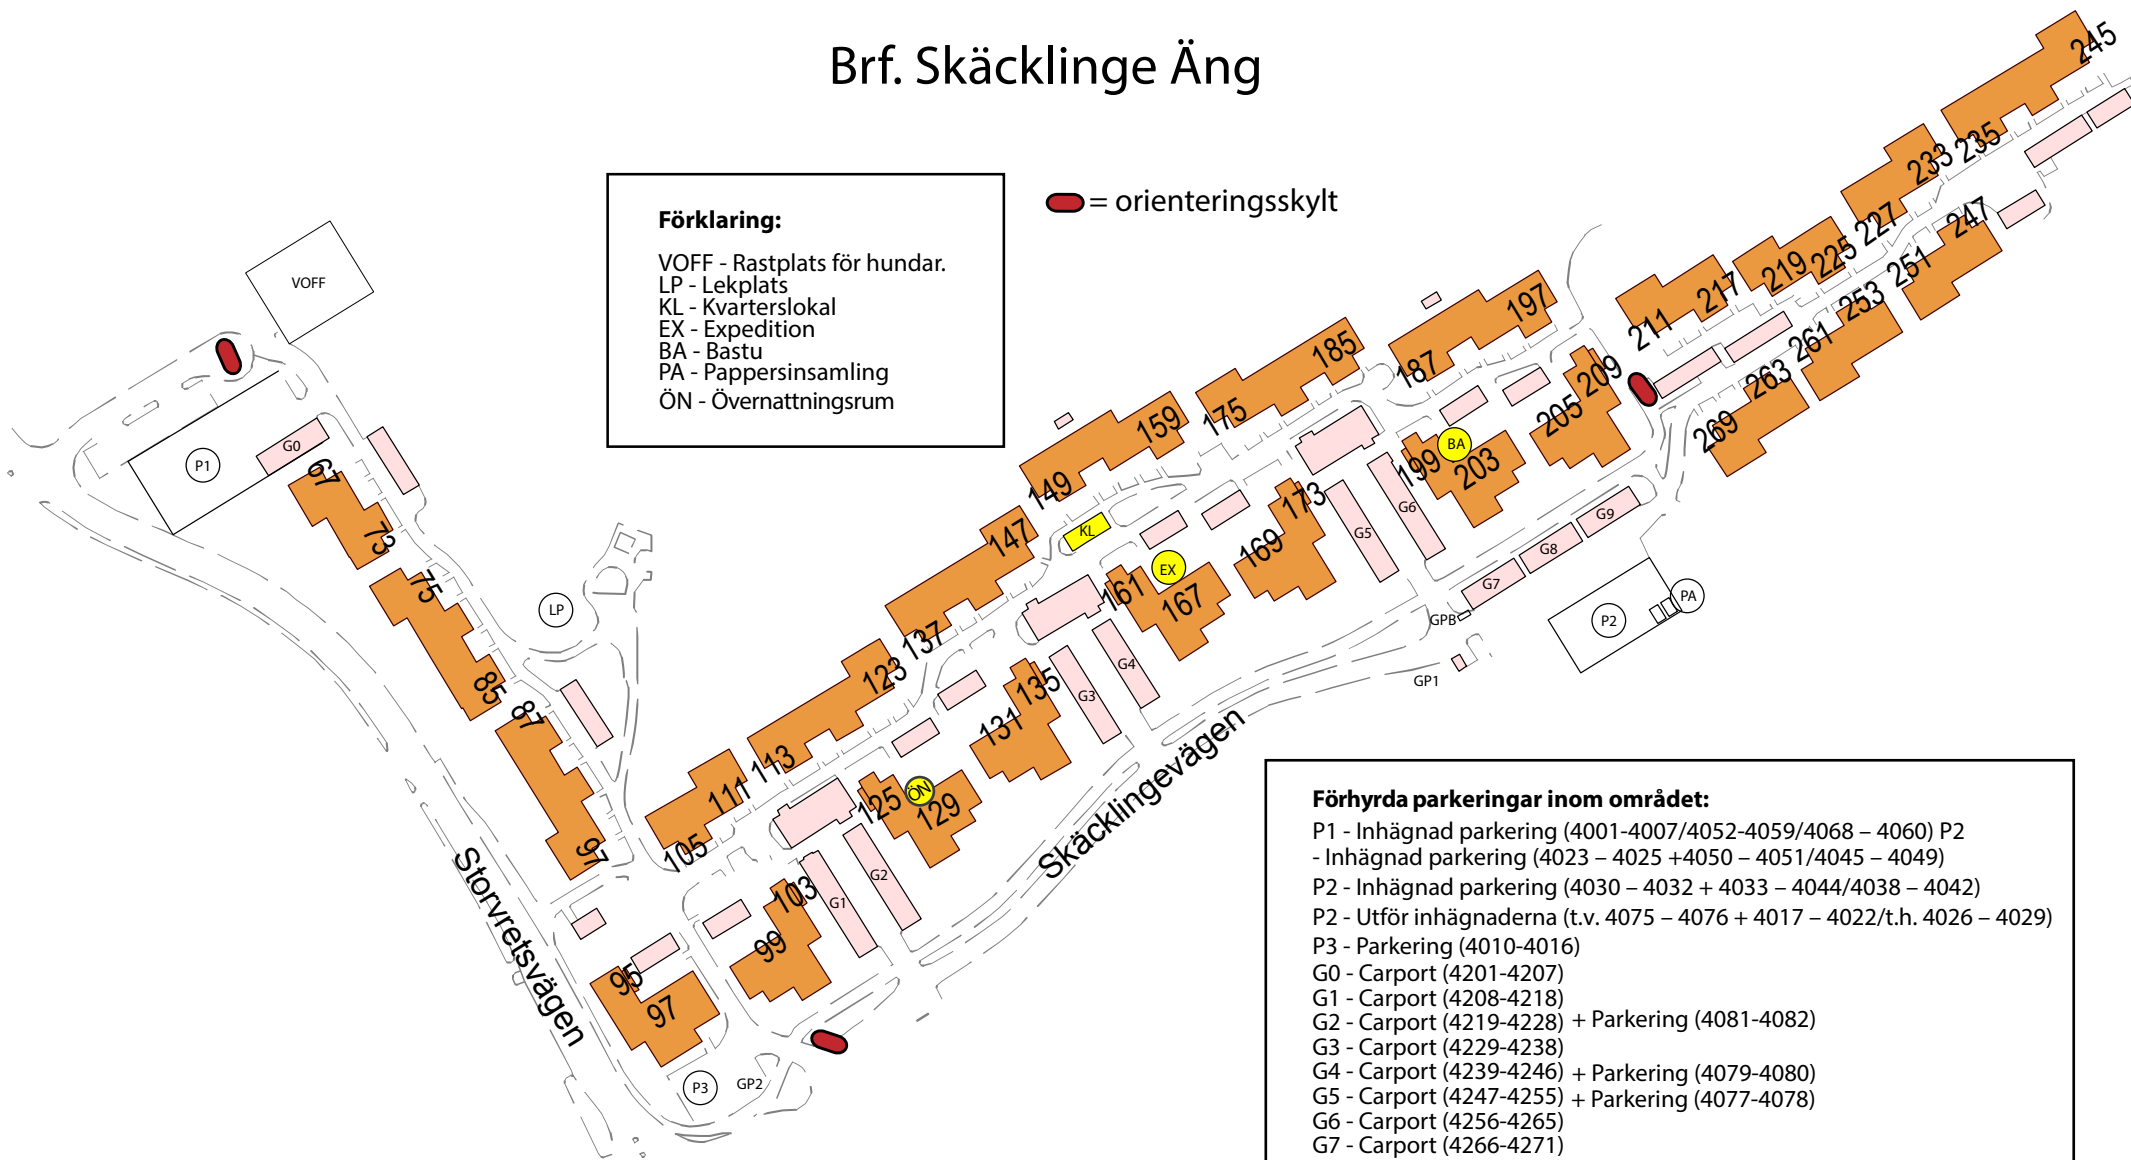

Brf. Skäcklinge Äng

Förklaring:

VOFF - Rastplats för hundar.
LP - Lekplats
KL - Kvarteretslokal
EX - Expedition
BA - Bastu
PA - Pappersinsamling
ÖN - Övernattningsrum

● = orienteringsskylt

Gästparkeringar inom området:

GPB - Betalautomat för gästparkering
GP1 - Gästparkering 4033-4037 + 4069 - 4074
GP2 - Gästparkering 4008 - 4009

Förhyrda parkeringar inom området:

P1 - Inhägnad parkering (4001-4007/4052-4059/4068 - 4060) P2
- Inhägnad parkering (4023 - 4025 +4050 - 4051/4045 - 4049)
P2 - Inhägnad parkering (4030 - 4032 + 4033 - 4044/4038 - 4042)
P2 - Utför inhägnaderna (t.v. 4075 - 4076 + 4017 - 4022/t.h. 4026 - 4029)
P3 - Parkering (4010-4016)
G0 - Carport (4201-4207)
G1 - Carport (4208-4218)
G2 - Carport (4219-4228) + Parkering (4081-4082)
G3 - Carport (4229-4238)
G4 - Carport (4239-4246) + Parkering (4079-4080)
G5 - Carport (4247-4255) + Parkering (4077-4078)
G6 - Carport (4256-4265)
G7 - Carport (4266-4271)
G8 - Carport (4272-4277)
G9 - Carport (4278-4282)