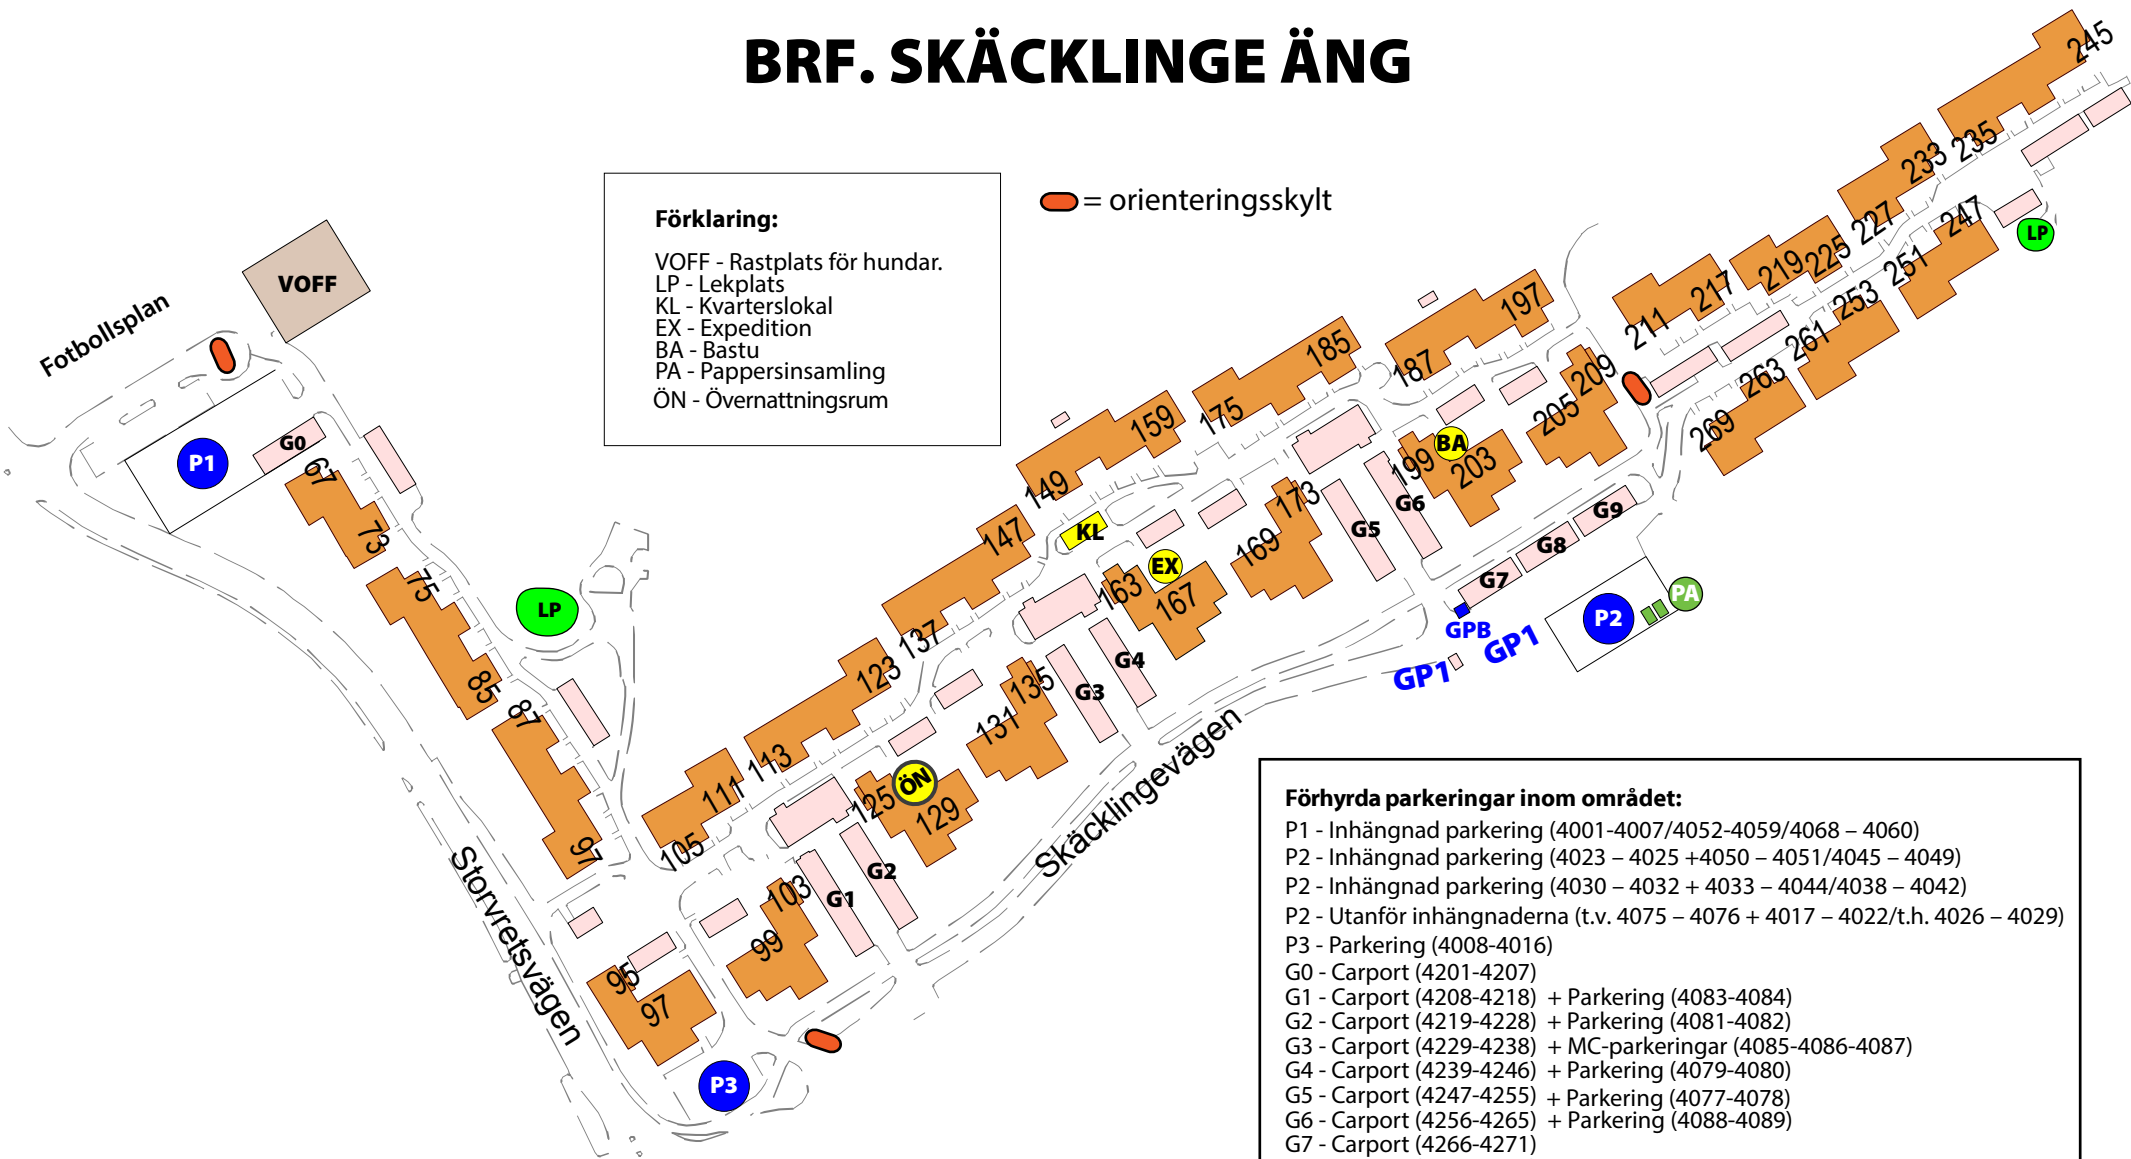

# BRF. SKÄCKLINGE ÄNG

**Förklaring:**  
 VOFF - Rastplats för hundar.  
 LP - Lekplats  
 KL - Kvarterslokal  
 EX - Expedition  
 BA - Bastu  
 PA - Pappersinsamling  
 ÖN - Övernattningrum

○ = orienteringsskylt

**Gästparkeringar inom området:**  
 GPB - Betalautomat för gästparkering  
 GP1 - Gästparkering 4033-4037 + 4069 - 4074  
 Kommunens parkering vid fotbollsplanen vid Storrjetsvägen

**Förhyrda parkeringar inom området:**  
 P1 - Inhängnad parkering (4001-4007/4052-4059/4068 - 4060)  
 P2 - Inhängnad parkering (4023 - 4025 +4050 - 4051/4045 - 4049)  
 P2 - Inhängnad parkering (4030 - 4032 + 4033 - 4044/4038 - 4042)  
 P2 - Utanför inhängnaderna (t.v. 4075 - 4076 + 4017 - 4022/t.h. 4026 - 4029)  
 P3 - Parkering (4008-4016)  
 G0 - Carport (4201-4207)  
 G1 - Carport (4208-4218) + Parkering (4083-4084)  
 G2 - Carport (4219-4228) + Parkering (4081-4082)  
 G3 - Carport (4229-4238) + MC-parkeringar (4085-4086-4087)  
 G4 - Carport (4239-4246) + Parkering (4079-4080)  
 G5 - Carport (4247-4255) + Parkering (4077-4078)  
 G6 - Carport (4256-4265) + Parkering (4088-4089)  
 G7 - Carport (4266-4271)  
 G8 - Carport (4272-4277)  
 G9 - Carport (4278-4282)